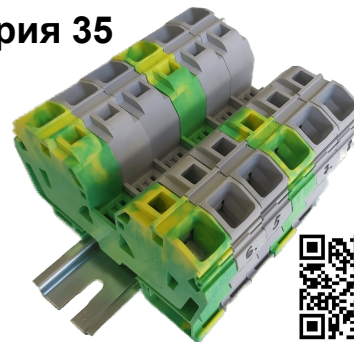

**СЦНК.434410.045ТУ** категория качества «ВП»  
**СЦНК.434410.047ТУ** категория качества «ОТК»

серия 35

Клеммы пружинные и вспомогательные детали предназначены для работы в электрических цепях постоянного, переменного (частотой до 3МГц) и импульсного токов при напряжении и токовых нагрузках со значениями:

Токовая нагрузка:	41 А для сечения провода 6,0 мм <sup>2</sup> ;
Токовая нагрузка:	125 А для сечения провода 35,0 мм <sup>2</sup> ;
Рабочее напряжение:	1100 В
Рабочая температура:	от минус 65°С до плюс 85°С
DIN - рейка:	35 мм x7,5 мм

клеммный соединитель	ИСПОЛНЕНИЕ	ИСПОЛНЕНИЕ
<b>КПР1-35В-2В-2(3)-0X</b> 2-х проводная проходная клемма 	  напряжение, В.....1100 рабочий ток, А.....125	покрытие контакта переключки: -2 (3) 2 – серебро; 3 - олово цвет клеммы: <b>-0X</b> 01 - серый  аналог 285-635 03 - оранжевый  аналог 285-634 08 - синий  аналог 285-634
<b>КПР1-35В-2В-2(3)-PE</b> 2-х проводная проходная клемма с заземлением 		покрытие контакта переключки: -2 (3) 2 – серебро; 3 - олово  аналог 285-637
вспомогательные детали		
Мостик соединительный <b>СЦНК.685168.049</b> рабочий ток, А.....85 цвет: серый аналог: 285-435 покрытие контактов - олово 	Шильдики маркировочные для серии 35 Поставляются в пластине (96 шт.) 	<b>СЦНК.754420.020</b> (без маркировки) <b>СЦНК.754420.020-01</b> (с горизонтальной маркировкой) <b>СЦНК.754420.020-02</b> (с вертикальной маркировкой)
Мостик соединительный <b>СЦНК.685168.049-01</b> покрытие контактов - серебро		

Стопор концевой **СЦНК.757537.036** СЦНК.434410.036ТУ поставка «ВП»  
 Стопор концевой **СЦНК.757537.001** ТУ 6313-009-07609017-2007 поставка «ОТК»

Подключение провода

Пример записи для заказа:

Клемма **КПР1-35В-2В-2-01 СЦНК.434410.045ТУ**